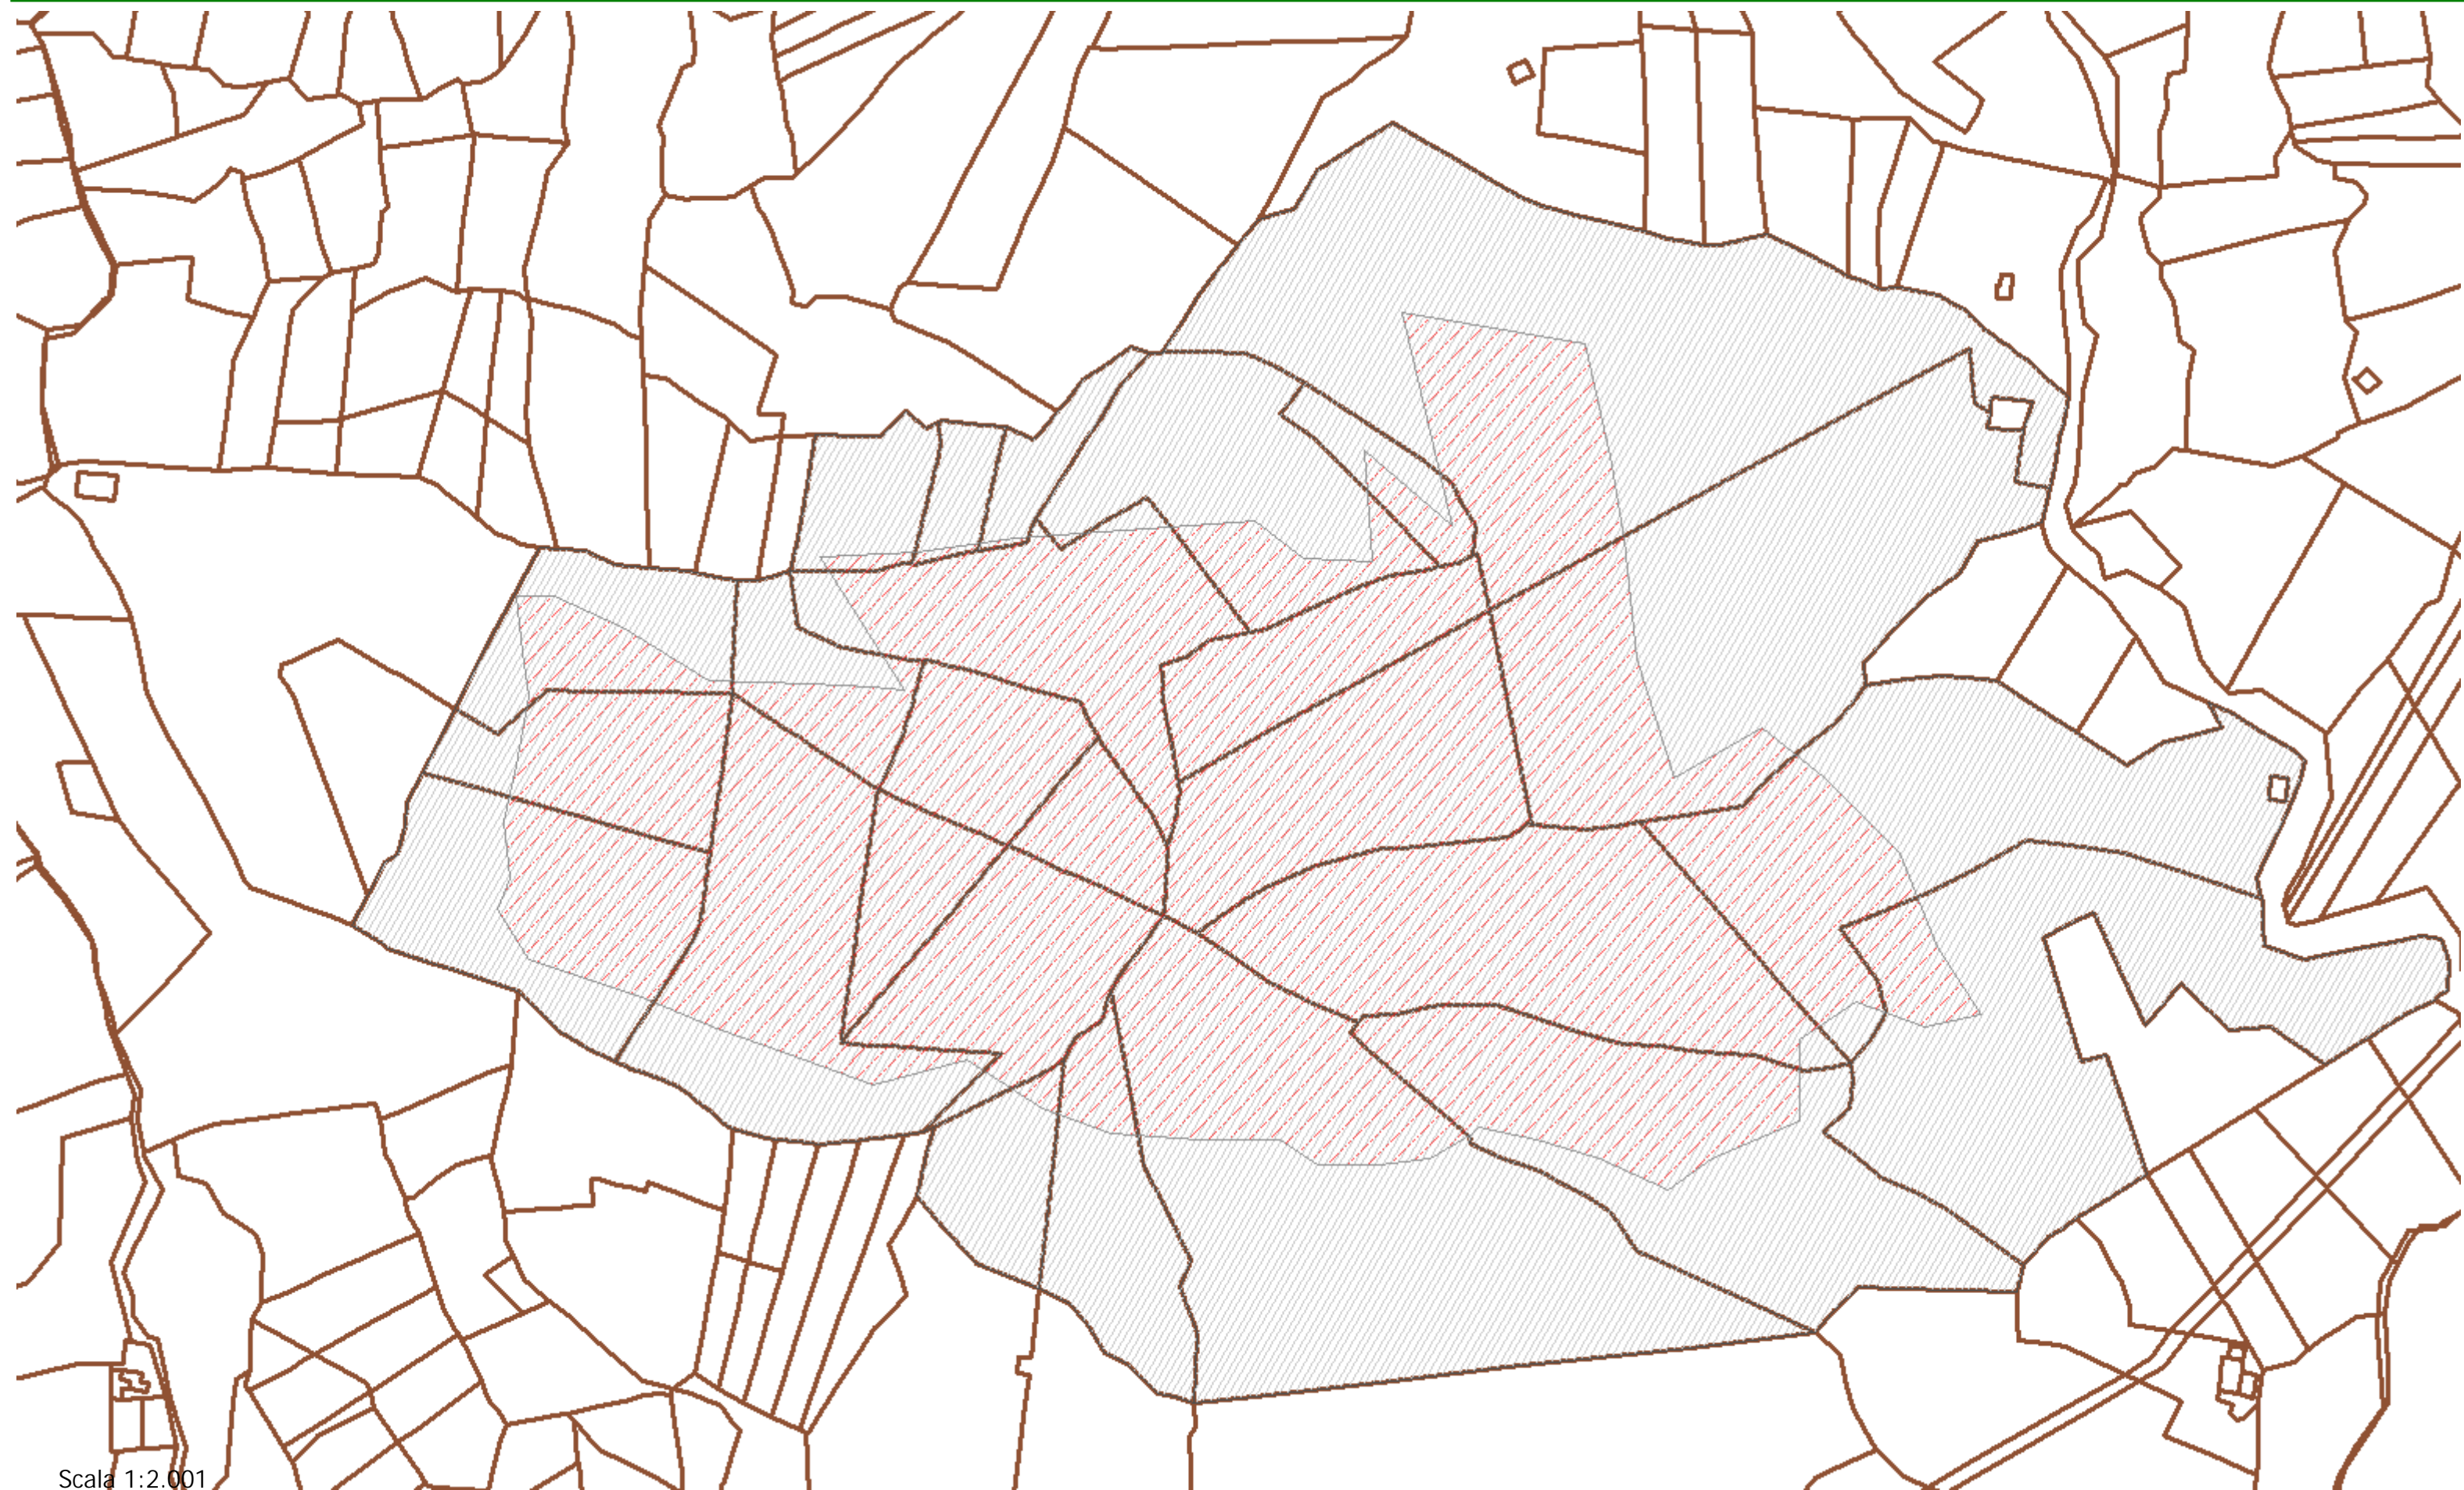

Sistema Informativo Forestale - Incendio del 30/07/2013 - Foglio di mappa N. 17

Scala 1:2.001

## Sistema Informativo Forestale - Incendio del 30/07/2013 - Foglio di mappa N. 17

### Legenda